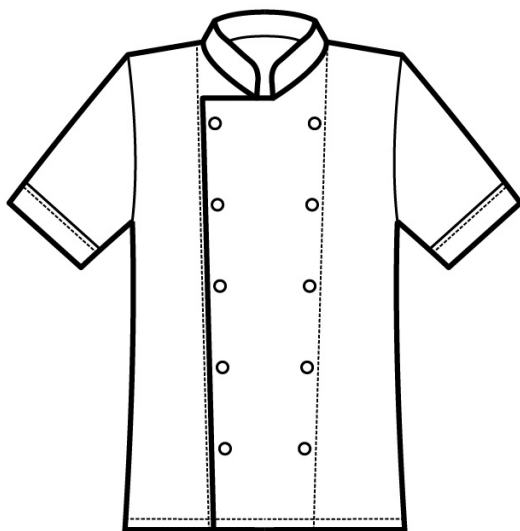

ARTICOLI 057101 GIACCA CUOCO M/M

TAGLIA	LARGHEZZA TORACE	LUNGHEZZA SCHIENA DA SOTTO IL COLLO FINO ALL'ORLO	LUNGHEZZA MANICA
S	50	48	27
M	54	52	28
L	58	55	29
XL	62	58	30
XXL	66	64	31

Isacco srl

Misure e disegni dei prodotti