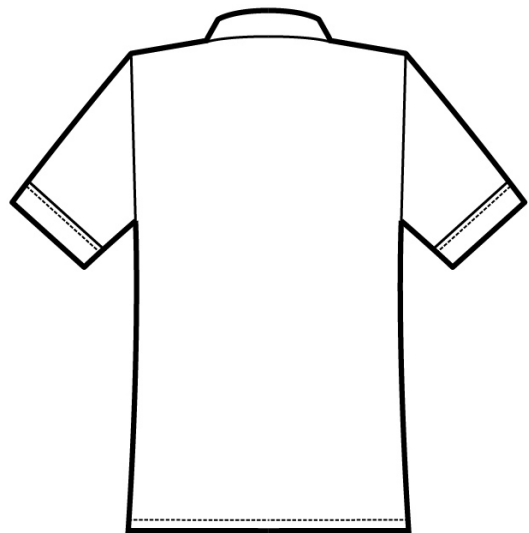

ARTICOLI 057101 GIACCA CUOCO M/M

TAGLIA	LARGHEZZA TORACE	LUNGHEZZA SCHIENA DA SOTTO IL COLLO FINO ALL'ORLO	LUNGHEZZA MANICA
S	50	48	27
M	54	52	28
L	58	55	29
XL	62	58	30
XXL	66	64	31

Isacco srl

Misure e disegni dei prodotti